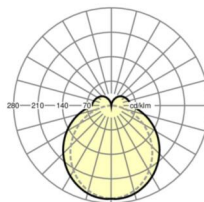

параметры

номер заказа	19130006035
код EAN	4020863413232
номер таможенного тарифа	94051190
Знак прохождения контроля	IP 20, класс защиты I, ENEC10 VDE, F, HACCP DIN10500/Food/IFS-пригодность для применения/BRC, Indoor, CE
Степень ударопрочности IK	IK03 (10°C bis 35°C)
Температура окружения	ta 10°C в 35°C
Особые свойства	Готовность к IoT «Ready for IoT»
Гарантийный срок	5 лет
Государственные программы поддержки	BEG - государственные субсидии для энергосберегающих зданий (действительна только для Германии)

электротехника

Балласт	Электронный драйвер DALI2 (1 штука)
Мощность системы	42W
сетевое напряжение	230V/50Hz
автоматический предохранитель (пусковой ток)	13 штук/B10, 21 штук/B16, 21 штук/C10, 35 штук/C16
класс энергосбережения/Источник света	B

Оптика

Оснастка	LED, цветопередача/оттенок света CRI ≥ 80 / 4000K
Допуск для координаты цветности (MacAdam)	3SDCM
Фотобиологическая безопасность (светильник)	RG1
Номинальный световой поток	7038lm
Срок службы LED	50000h L80/B10 (Tq 35°C)
светоотдача светильников	169lm/W
Угол излучения	130° (C0) / 110° (C90)
UGR поп./вдоль	25.2 / 23.7

DEEP-LINK

<https://www.regiolux.de/ru/article/19130006035>

Ссылка	LED 7500lm 840
ηLB	100 %
Φ ↓/↑	84 % / 16 %
UGR поп./вдоль	25.2 / 23.7